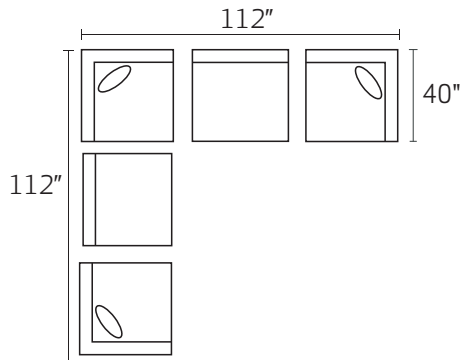

S0179 LUX

-15XXX CORNER UNIT

-10XXX ARMLESS CHAIR

-02XXX OTTOMAN

-82LFX LAF CHAISE

-82RFX RAF CHAISE

-82L/-10/-10/-82R

-15/-10/-15/-15

-15/-10/-15/-10/-10

-15/-10/-15/-10/-10/-82R

-82L/-10/-15

-15/-10/-15

-15/-10/-82R