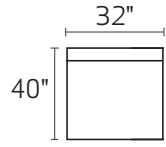

S0179 LUX

-15XXX CORNER UNIT

-10XXX ARMLESS CHAIR

-02XXX OTTOMAN

-82LFX LAF CHAISE

-82RFX RAF CHAISE

-82L/-10/-10/-82R

-15/-10/-15/-15

-15/-10/-15/-10/-10

-15/-10/-15/-10/-10/-82R

-82L/-10/-15

-15/-10/-15

-15/-10/-82R