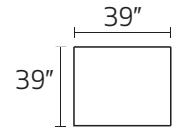

S0179 LUX

-15XXX CORNER UNIT

-10XXX ARMLESS CHAIR

-02XXX OTTOMAN

-82LFX LAF CHAISE

-82RFX RAF CHAISE

-82L/-10/-10/-82R

-15/-10/-15/-15

-15/-10/-15/-10/-10

-15/-10/-15/-10/-10/-82R

-82L/-10/-15

-15/-10/-15

-15/-10/-82R