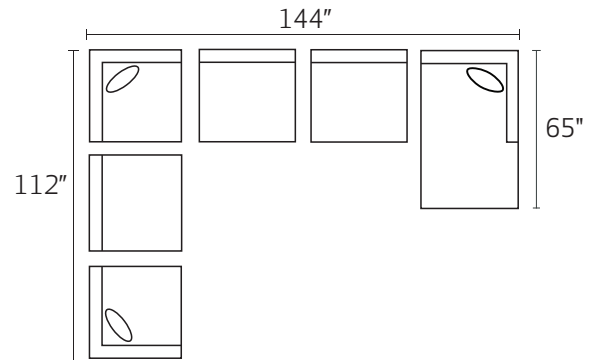

S0179 LUX

-15XXX CORNER UNIT

-10XXX ARMLESS CHAIR

-02XXX OTTOMAN

-82LFX LAF CHAISE

-82RFX RAF CHAISE

-82L/-10/-10/-82R

-15/-10/-15/-15

-15/-10/-15/-10/-10

-15/-10/-15/-10/-10/-82R

-82L/-10/-15

-15/-10/-15

-15/-10/-82R